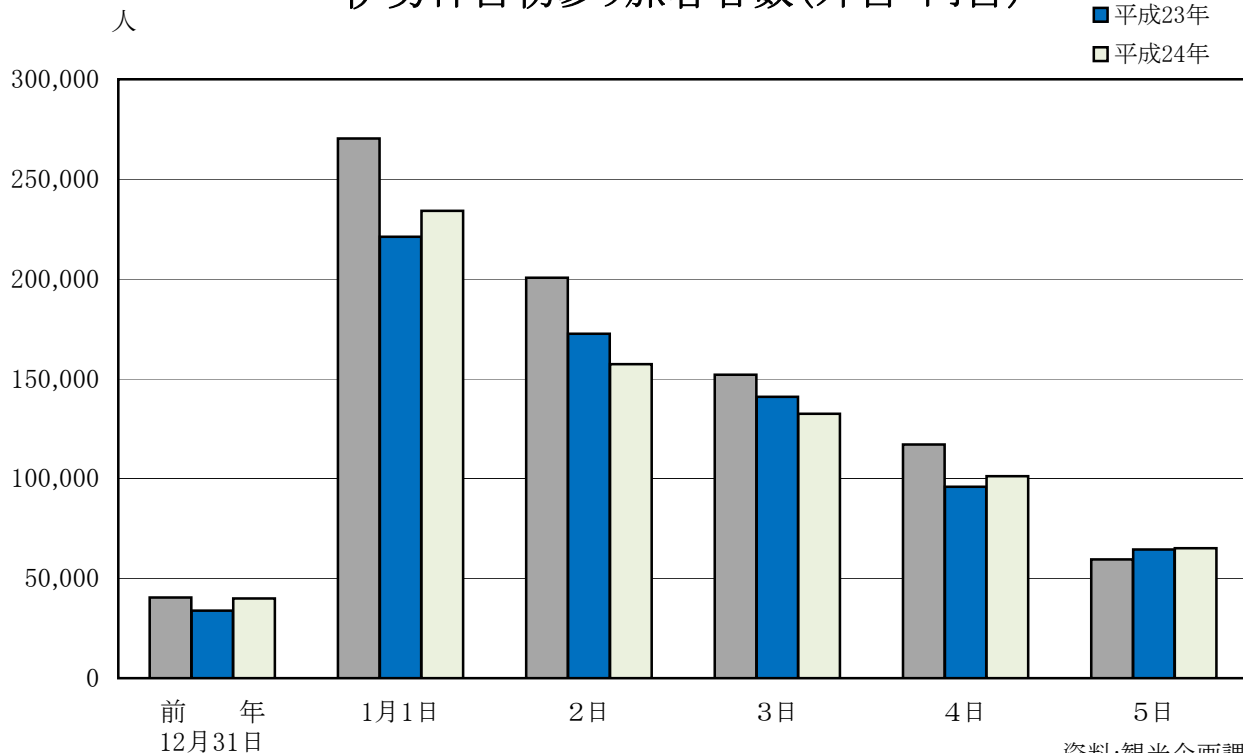

12. 觀 光

1. 伊勢神宮初参り旅客者数（外宮・内宮）

区 分	総 数	前 年 12月31日	1月1日	2日	3日	4日	5日
平成22年	839,657	40,442	270,286	200,548	151,964	116,993	59,424
平成23年	728,581	33,802	221,042	172,455	140,866	95,949	64,467
平成24年	729,889	39,952	234,025	157,221	132,475	101,188	65,028

資料:観光企画課

2. 伊勢神宮参拝者数

区 分	総 数	内 宮	外 宮
平成21年	7,986,285	6,014,051	1,972,234
平成22年	8,828,851	6,528,390	2,300,461
平成23年	7,885,784	5,642,957	2,242,827

資料:観光企画課

3. 旅館宿泊者数

区 分	旅 館 数			収 容 人 員			宿 泊 延 人 員		
	平成21年	平成22年	平成23年	平成21年	平成22年	平成23年	平成21年	平成22年	平成23年
伊 勢 (旅館組合加入施設)	31	30	30	2,410	2,282	2,258	282,257	293,841	297,820
二 見 町	23	23	23	2,090	2,090	2,090	177,893	170,965	164,835

資料:観光企画課

伊勢神宮初参り旅客者数(外宮・内宮)

■平成22年
■平成23年
□平成24年

参宮客の変遷(明治・大正・昭和・平成)